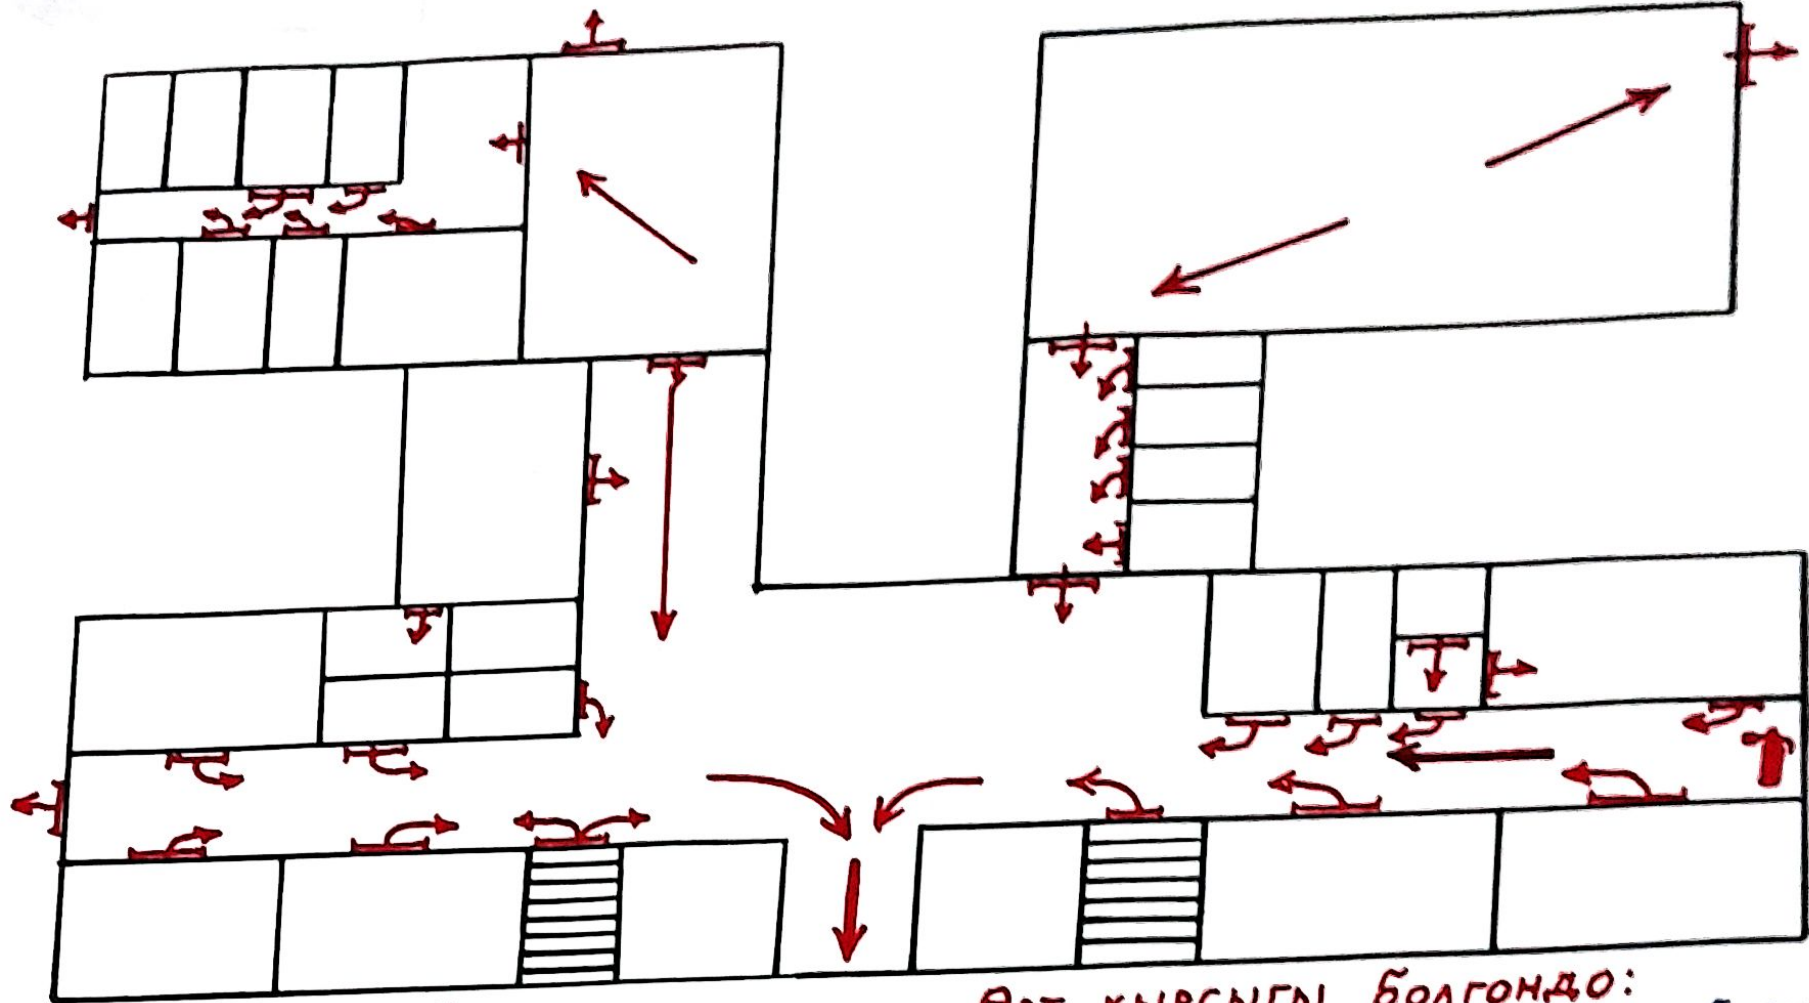

A blue metal box with a latch on the left side. The latch is a horizontal metal strip with three circular holes. The box has a white rectangular sign on the front with a black border. The sign contains the text "ИШЕНИМ" and "КУТУСУ" in red, uppercase Cyrillic letters.

1- ЭТАЖ.

Шарттуу белгилер:

- ↑ - чыгуу эшиктери
- ||||| - жүрүү тепкичтери
- ← - жүрүү жолдору

Өрт кырсыгы болгондо:
Э жолу кыска, кыска коңгуроо бери-
лет, ар 10-15 секундда кайталанып
турат.

БАЛДАР ҮЧҮН ИШЕНИМ ТЕЛЕФОНУ